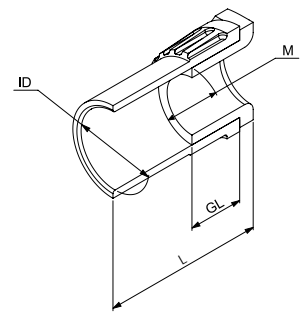

Adatlap

Termékmegnevezés	AFT/MBS világosszürke
Rövid leírás	Csőcsatlakozóelem belső menettel
Tulajdonságok	elektromos csövek csatlakoztatásához kötő- és pánccéljellegű dobozokhoz
Szín	világosszürke, hasonló RAL 7035

Hőmérséklet tartomány

-5 / 60 °C

Cikkszám	Névleges átmérő	Menetméret	Menet hossza	Teljes hossz	Kiscsomag	Nagycsomag
020 754	16 mm	M16 x 1,5	11 mm	30 mm	100 db	2400 db
020 755	20 mm	M20 x 1,5	14 mm	35 mm	100 db	1200 db
020 756	25 mm	M25 x 1,5	14 mm	45 mm	50 db	600 db
020 757	32 mm	M32 x 1,5	14 mm	48 mm	20 db	480 db
020 758	40 mm	M40 x 1,5	14 mm	52 mm	25 db	300 db
020 759	50 mm	M50 x 1,5	16 mm	66 mm	10 db	120 db

Tulajdonság	
Kivitel	egyenes
Fordítható menetes	hamis
Építési forma	belső menet
Csatlakoztatás fajtája	bedugható
Menet fajtája	metrikus
Szigetelés anyaga	Nincs tömítés
Anyag	PVC-U